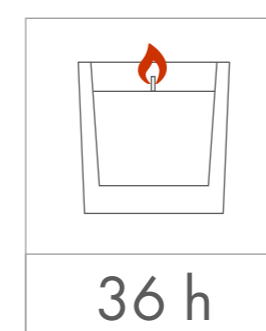

Sensitive

Standardowa
powierzchnia
zdobienia

Kalkomania,
Sensitive Touch (piaskowanie)
z jednej / dwóch stron

60 x 50 mm

60 x 50 mm

Kalkomania wokół
240 x 40 mm

wymiary
świeczki

minimalny
czas palenia