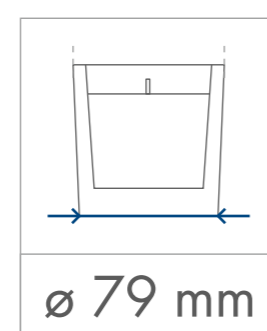

Sensitive

Standardowa
powierzchnia
zdobienia

Kalkomania,
Sensitive Touch (piaskowanie)
z jednej / dwóch stron

60 x 50 mm

60 x 50 mm

Kalkomania wokół
240 x 40 mm

wymiary
świeczki

minimalny
czas palenia