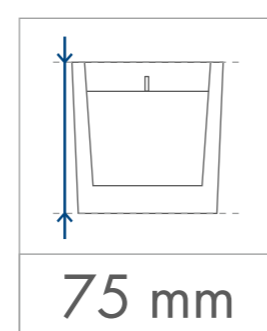

Sensitive

Standardowa
powierzchnia
zdobienia

Kalkomania,
Sensitive Touch (piaskowanie)
z jednej / dwóch stron

60 x 50 mm

60 x 50 mm

Kalkomania wokół
240 x 40 mm

wymiary
świeczki

minimalny
czas palenia