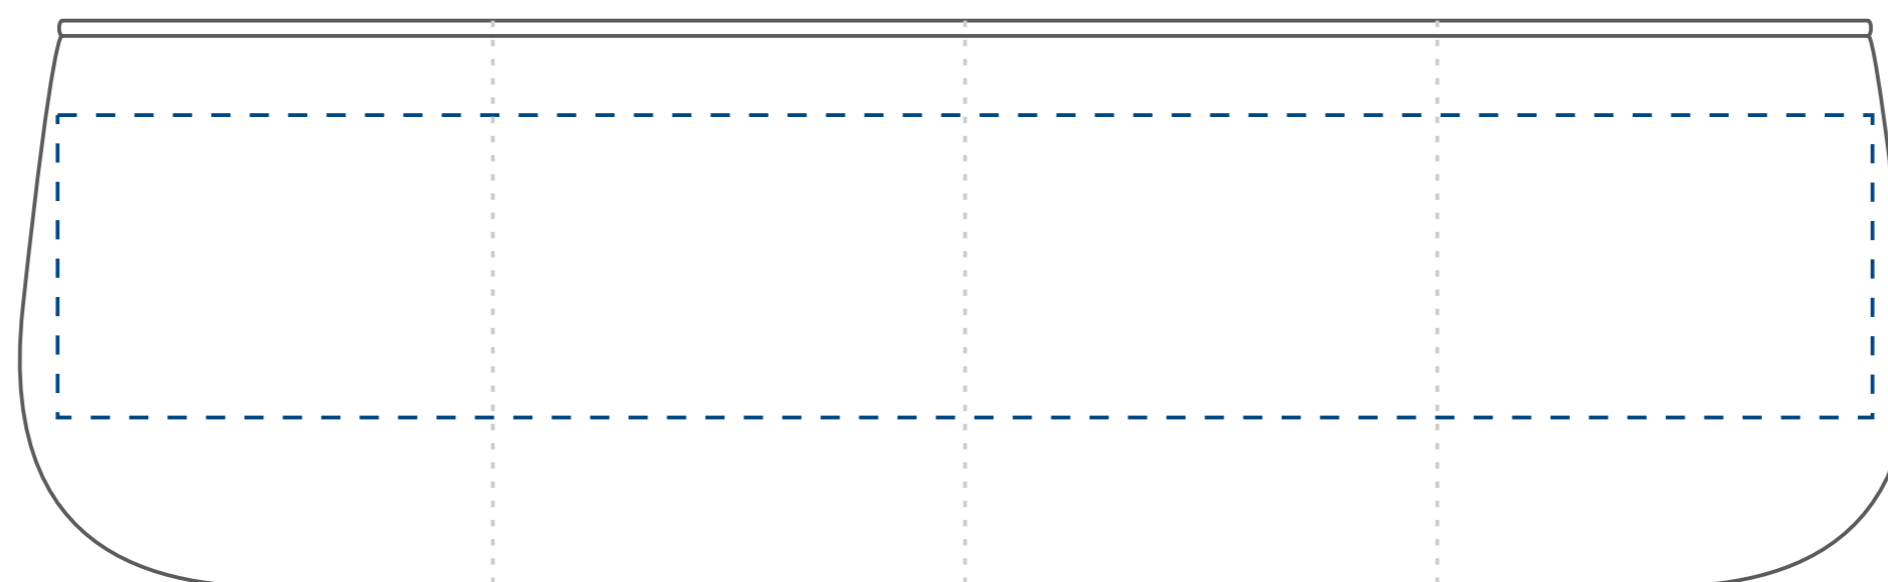

Sensitive

Standardowa
powierzchnia
zdobienia

Kalkomania,
Sensitive Touch (piaskowanie)
z jednej / dwóch stron

60 x 50 mm

60 x 50 mm

Kalkomania wokół
240 x 40 mm

wymiary
świeczki

minimalny
czas palenia