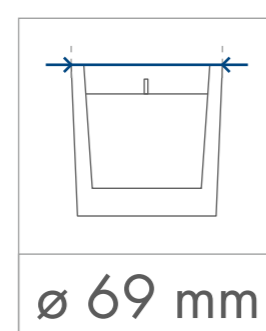

Sensitive

Standardowa
powierzchnia
zdobienia

Kalkomania,
Sensitive Touch (piaskowanie)
z jednej / dwóch stron

60 x 50 mm

60 x 50 mm

Kalkomania wokół
240 x 40 mm

wymiary
świeczki

minimalny
czas palenia